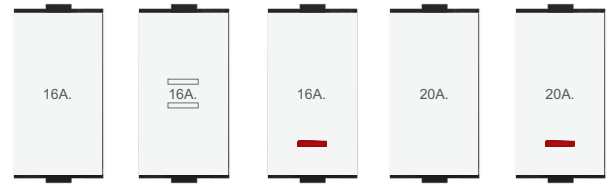

CODE	ITEM	GLOSSY WHITE	GRAPHITE MAGNESIA	PKG.
16A. / 20A. SWITCHES 240V. AC 1M				
CV 1116	16A. 1 WAY SWITCH	110.00	120.00	20
CV 1117	16A. 2 WAY SWITCH	122.00	134.00	20
CV 1118	16A. 1 WAY SWITCH WITH INDI.	128.00	141.00	20
CV 1119	20A. 1 WAY SWITCH	132.00	145.00	20
CV 1120	20A. 1 WAY SWITCH WITH INDI.	142.00	156.00	20