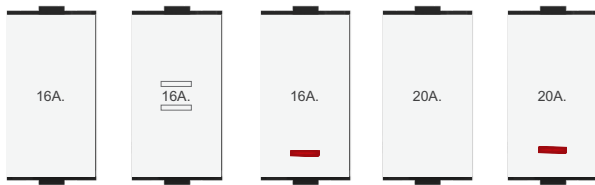

An ISO 9001:2015 Certified Company

MRP ₹

CODE	ITEM	MRP ₹		PKG.
		GLOSSY WHITE	GRAPHITE MAGNESIA	

6A. IMPRESSO SWITCHES 240V. AC 1M

CV 2111	1 WAY SWITCH	80.00	88.00	20
CV 2112	2 WAY SWITCH	100.00	110.00	20
CV 2113	BELL PUSH SWITCH	100.00	110.00	20
CV 2114	1 WAY SWITCH WITH INDI.	100.00	110.00	20
CV 2115	BELL PUSH SWITCH WITH INDI.	108.00	119.00	20

16A. / 20A. IMPRESSO SWITCHES 240V. AC 1M

CV 2116	16A. 1 WAY SWITCH	110.00	120.00	20
CV 2117	16A. 2 WAY SWITCH	122.00	134.00	20
CV 2118	16A. 1 WAY SWITCH WITH INDI.	128.00	141.00	20
CV 2119	20A. 1 WAY SWITCH	132.00	145.00	20
CV 2120	20A. 1 WAY SWITCH WITH INDI.	142.00	156.00	20

6A. IMPRESSO SWITCHES 240V. AC 2M

CV 4111	1 WAY SWITCH	117.00	131.00	10
CV 4112	2 WAY SWITCH	125.00	140.00	10
CV 4113	BELL PUSH SWITCH	125.00	140.00	10
CV 4114	1 WAY SWITCH WITH INDI.	125.00	140.00	10
CV 4115	BELL PUSH SWITCH WITH INDI.	130.00	146.00	10

16A. IMPRESSO SWITCHES 240V. AC 2M

CV 4116	1 WAY SWITCH	150.00	168.00	10
CV 4117	2 WAY SWITCH	155.00	174.00	10
CV 4118	1 WAY SWITCH WITH INDI.	165.00	185.00	10

32A. IMPRESSO DP SWITCH 240V. AC 2M

CV 4119	32A. DP SWITCH WITH INDI.	290.00	323.00	10