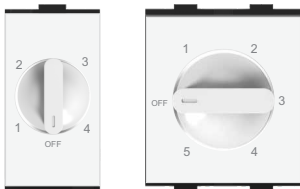

Vysma

MRP ₹

CODE ITEM GLOSSY WHITE GRAPHITE MAGNESIA PKG.

6A./13A. SOCKETS 240V. AC

CV 5211	6A. 2 PIN SOCKET 1M WITH SAFETY SHUTTER	100.00	110.00	20
CV 5212	6A. 2 IN 1 SOCKET 2M	105.00	118.00	10
CV 5213	13A. INT. SOCKET 2M WITH SAFETY SHUTTER	180.00	198.00	10

6/16A. SOCKETS 240V. AC 2M

CV 5214	6A. & 16A. UNI. SOCKET WITH SAFETY SHUTTER	200.00	215.00	10
CV 5215	6A. & 25A. UNIVERSAL SOCKET WITH SAFETY SHUTTER	240.00	255.00	10

TV SOCKET / INDICATOR / KITKAT FUSE & TELE JACK 240V. AC 1M

CV 5311	TV SOCKET	95.00	106.00	20
CV 5312	INDICATOR	90.00	101.00	20
CV 5313	10A. KITKAT FUSE	150.00	168.00	20
CV 5314	2 LINE TELE JACK RJ-11	108.00	121.00	20

COMPUTER JACK/ USB CHARGER / BLANK PLATE 1M

CV 5315	CAT 5 RJ-45	515.00	577.00	20
CV 5316	CAT 6 RJ-45	565.00	633.00	20
CV 5317	USB CHARGER WITH INDICATOR & USB PORT	850.00	950.00	20
CV 5318	BLANK PLATE	28.00	31.00	40

DIMMERS & REGULATORS

CV 5411	450 WATT DIMMER 1M	300.00	335.00	10
CV 5412	DIMMER 650 WATT 2M	435.00	487.00	10
CV 5413	4 STEP REGULATOR 1M	365.00	409.00	10
CV 5414	5 STEP REGULATOR 2M FULL ROTARY	400.00	448.00	10
CV 5415	4 STEP REGULATOR 1M WITH FOILING	400.00	448.00	10
CV 5416	5 STEP REGULATOR 2M WITH FOILING FULL ROTARY	445.00	498.00	10