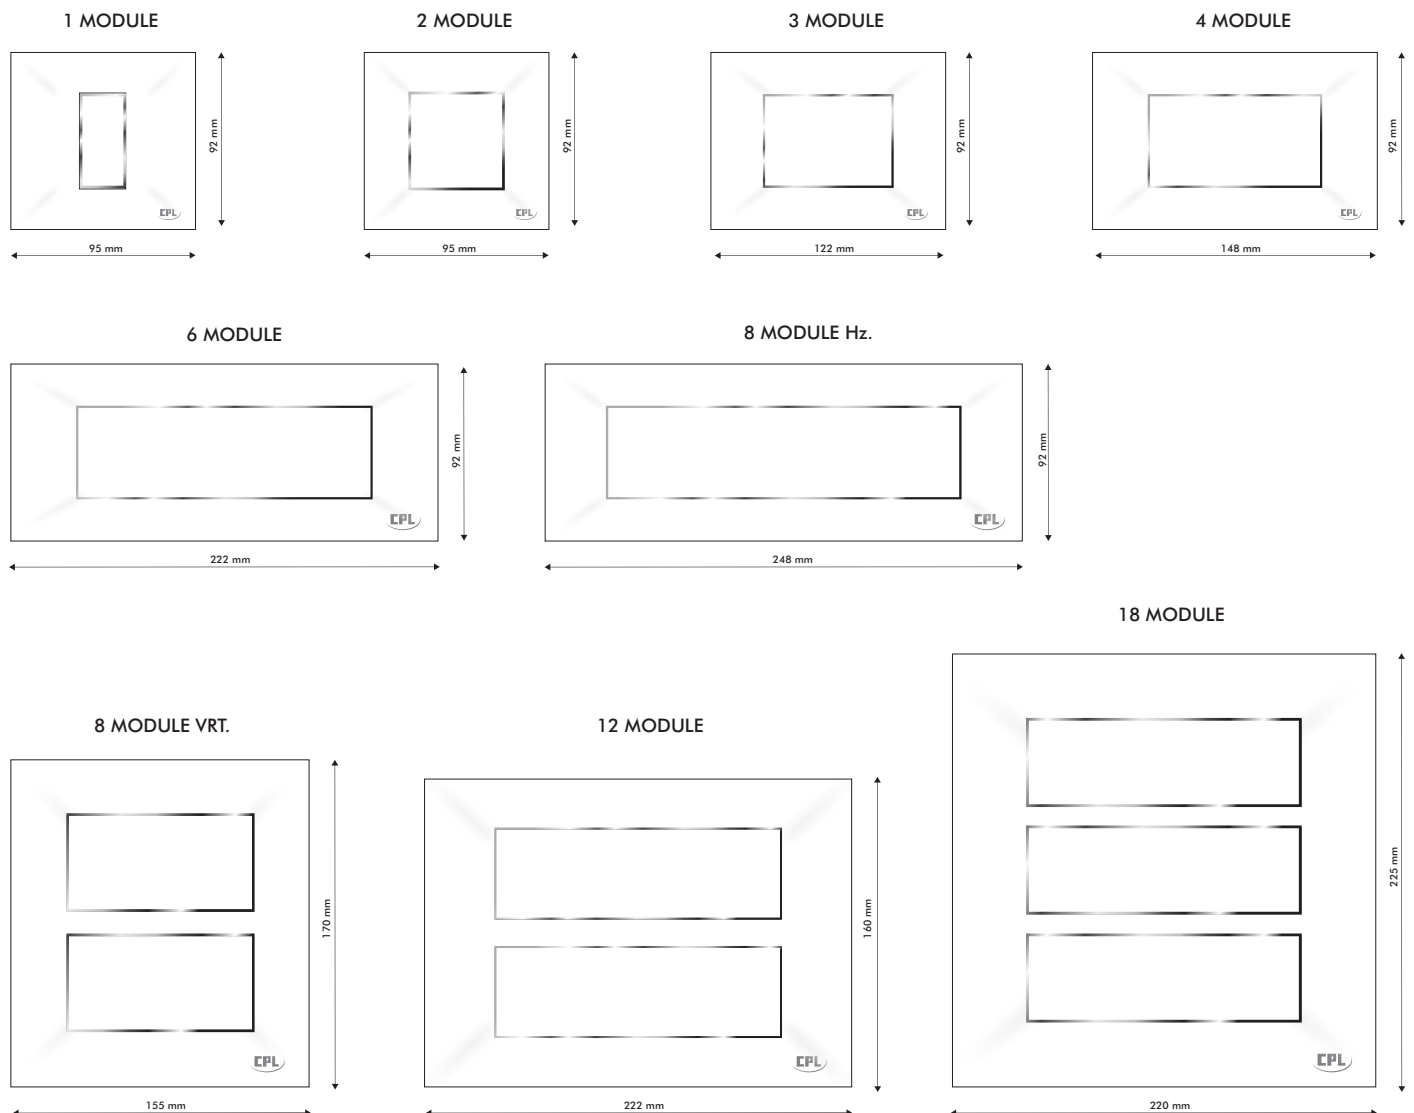

An ISO 9001:2015 Certified Company

YYS-2 MODULAR PLATES (with Support Frame)

MODULES →	1M	2M	3M	4M	6M	8M Hz.	8M VRT.	12M	16M	18M
PLATES ↓	CODE	CODE	CODE	CODE	CODE	CODE	CODE	CODE	CODE	CODE
	MRP ₹	MRP ₹	MRP ₹	MRP ₹	MRP ₹	MRP ₹	MRP ₹	MRP ₹	MRP ₹	MRP ₹
GLOSSY	CV 8101 88.00	CV 8102 95.00	CV 8103 125.00	CV 8104 140.00	CV 8106 185.00	CV 8108H 255.00	CV 8108V 255.00	CV 8112 320.00	CV 8116 360.00	CV 8118 380.00
METALLIC	CV 8101 150.00	CV 8102 167.00	CV 8103 185.00	CV 8104 230.00	CV 8106 292.00	CV 8108H 366.00	CV 8108V 366.00	CV 8112 515.00	CV 8116 560.00	CV 8118 625.00
PKG.	10	10	10	10	10	10	5	5	5	5
APPROX SIZE IN MM	95X92	95X92	122X92	148X92	222X92	248X92	155X170	222X160	248X160	225X225

Glossy : White, Black

Metallic : Ferrari Red, Sports Yellow, Fantasia Green, Electric Copper & Graphite Magnesia